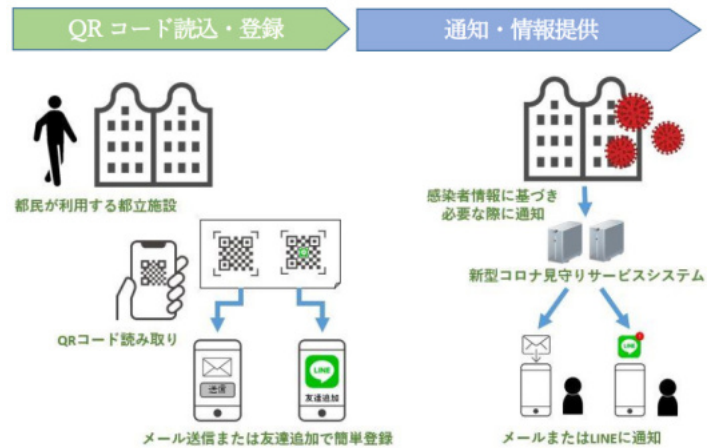

7月5日施行 東京都知事選挙におきまして、東京都議会議員荒木 ちはるが選挙対策本部長を務めさせて頂きました。ありがたく366万票のご支援を頂き心より感謝申し上げます。今後、新型コロナウイルス感染症対策、ウィズコロナ社会構築のため尽力致します。

みんなで、新しい日常を

A New Normal with COVID-19

手洗いの徹底
マスクの着用

SOCIAL DISTANCE
距離を保とう

NO! 3密
密閉・密集・密接

新型コロナ見守りサービス
登録はコチラ

「感染防止徹底宣言ステッカー」 掲示の店舗等利用の推奨

都では、事業者が実施すべき感染防止対策を全て実施した場合に、事業者の申請に基づき「感染防止徹底宣言ステッカー」を発行する取組を行っています。店舗等を利用する際には、本ステッカーが掲示されている店舗等を利用しましょう。

感染防止徹底宣言

都民の皆様へのお願い

- 十分な感染防止対策（消毒、換気、マスクの着用）をしていないお店の利用は避けましょう。
- 会食や飲み会では大声での会話は避けましょう。
- 重症化リスクの高い高齢の方などは、外出の際には特にご注意ください。
- 都外への不要不急の外出はできるだけ控えてください。
- 接触確認アプリを活用しましょう。
- 改めて「新しい日常」の徹底をお願いします。
- こまめな手洗いを徹底しましょう。
- 外出する際や会話をする際には、熱中症に注意し、マスクを着用しましょう。
- 人と人との距離、ソーシャルディスタンスを保ちましょう。
- 3つの密（密閉、密集、密接）を避ける行動をしましょう。

東京版新型コロナ見守りサービス

本サービスは、都立施設で新型コロナウイルス感染症のクラスターが発生した場合に、施設の訪問履歴に基づき利用者に感染情報を通知する仕組みです。

都立施設入館時には、施設入口に掲示してあるQRコードをスマートフォン等のカメラで読み取り、本サービスをご利用ください。

登録操作・配信の流れ

※クラスター発生時等に、感染リスクを早期に把握し、他の方への感染拡大を抑止する行動につなげます。